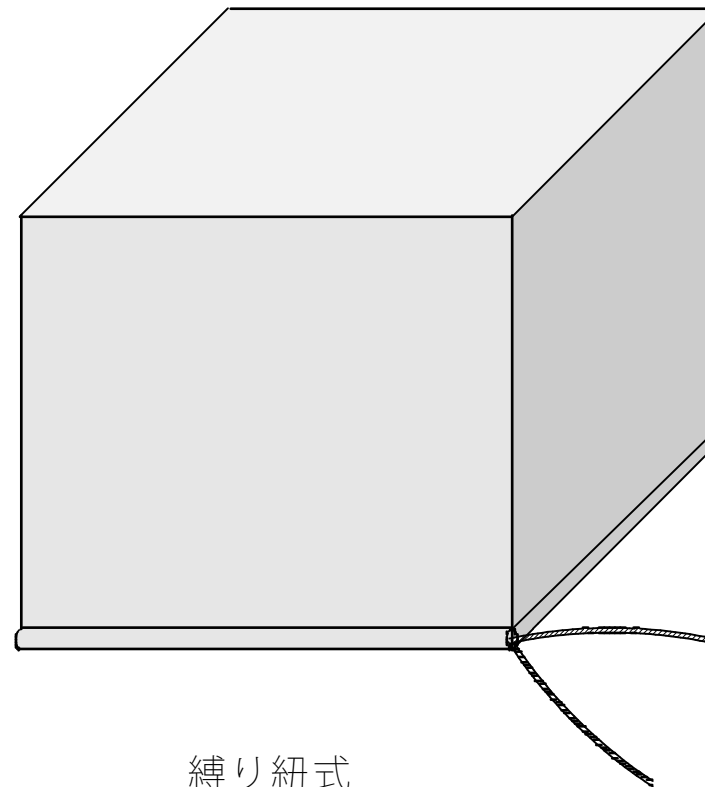

角型カバー

窓付き

ベルト締め式

縛り紐式

株式会社 藤井商会
小野田市高栄2丁目1番14号
TEL 0836(83)2855(代)