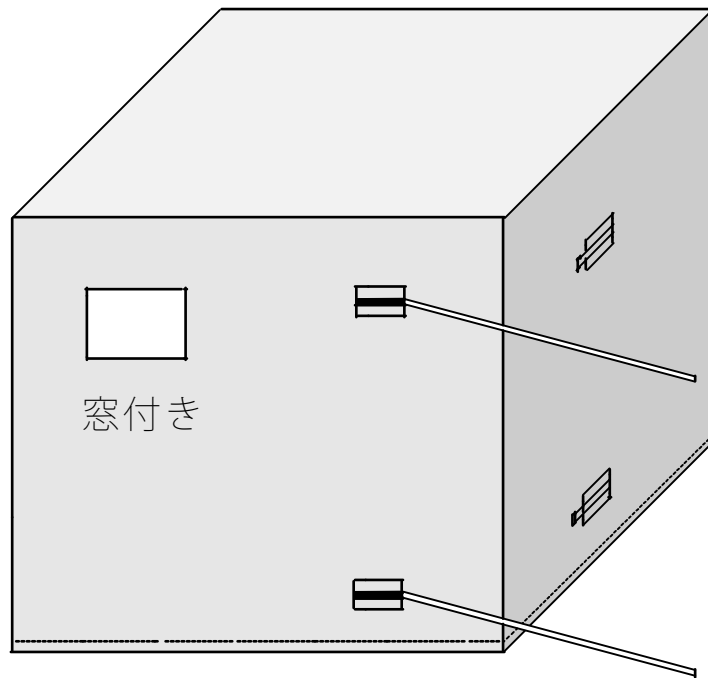

角型カバー

窓付き

ベルト締め式

縛り紐式

株式会社 藤井商会
小野田市高栄2丁目1番14号
TEL 0836(83)2855(代)